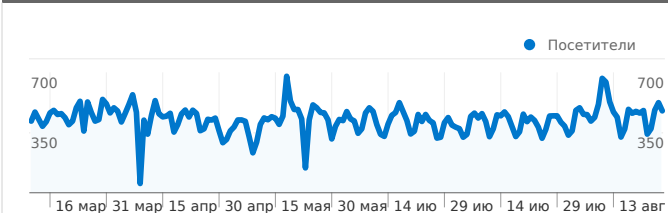

## Использование сайта

**96 852** Посещения

**51,13 %** Показатель отказов

**483 100** Просмотры страниц

**00:08:00** Средняя длительность пребывания на сайте

**4,99** Страниц/посещение

**48,17 %** Процент новых посетителей

## Обзор посетителей

**Посетители**  
**46 968**

## Просмотров страниц данного сайта: 483 100

 **483 100** Просмотры страниц

 **399 599** уникальные просмотры

 **51,13 %** Показатель отказов

## Самое популярное содержание

Страницы	Просмотры страниц	% просмотров страниц
/	19 986	4,14 %
/index.php	17 737	3,67 %
/forumdisplay.php?f=31	13 625	2,82 %
/forumdisplay.php?f=26	11 991	2,48 %
/forumdisplay.php?f=43	5 954	1,23 %