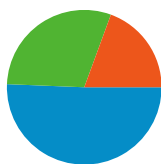

Обзор источников трафика

- **Поисковые системы**
  49 048,00 (50,64 %)
- **Сайты-источники переходов**
  29 012,00 (29,95 %)
- **Прямой трафик**
  18 792,00 (19,40 %)

Обзор содержания

Страницы	Просмотры страниц	% просмотров страниц
/	19 986	4,14 %
/index.php	17 737	3,67 %
/forumdisplay.php?f=31	13 625	2,82 %
/forumdisplay.php?f=26	11 991	2,48 %
/forumdisplay.php?f=43	5 954	1,23 %