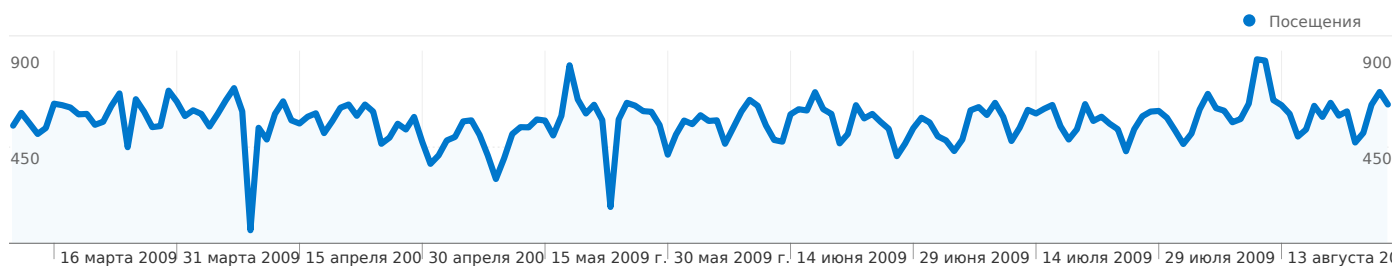

Обзор источников трафика

Посещений, связанных со всеми источниками трафика: 96 852

19,40 % Прямой трафик

29,95 % Сайты-источники переходов

50,64 % Поисковые системы

■ Поисковые системы
49 048,00 (50,64 %)

■ Сайты-источники
переходов
29 012,00 (29,95 %)

■ Прямой трафик
18 792,00 (19,40 %)

Главные источники трафика

Источники	Посещения	% посещений	Ключевые слова	Посещения	% посещений
google (organic)	42 467	43,84 %	покрытие патиной	293	0,60 %
(direct) ((none))	18 798	19,40 %	мультиплаз	288	0,59 %
ostmetal.info (referral)	5 957	6,15 %	техника тиффани	257	0,52 %
yandex (organic)	5 190	5,36 %	холодная ковка чертежи	251	0,51 %
win.mail.ru (referral)	3 237	3,34 %	ostmetal	231	0,47 %