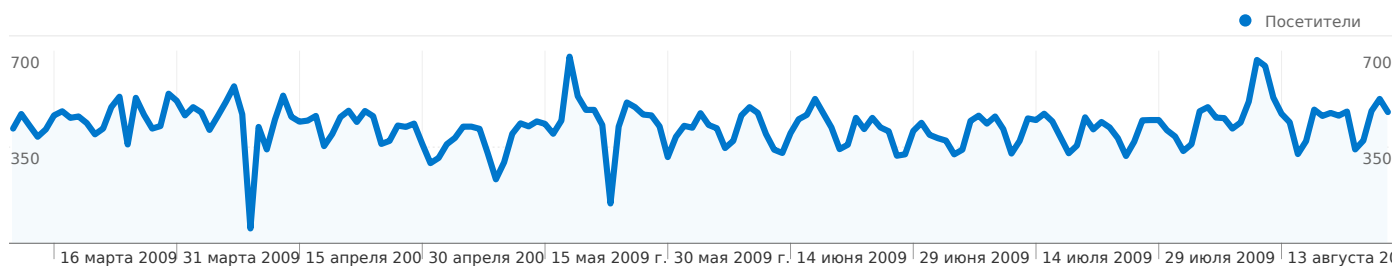

Количество человек, посетивших этот сайт: 46 968

96 852 Посещения

46 968 Абсолютно уникальные посетители

483 100 Просмотры страниц

4,99 Среднее число просмотров

00:08:00 Длительность пребывания на сайте

51,13 % Показатель отказов

48,17 % Новые посещения

Технический профиль

Браузер	Посещения	% посещений	Скорость подключения	Посещения	% посещений
Opera	37 269	38,48 %	Unknown	73 620	76,01 %
Internet Explorer	31 048	32,06 %	DSL	13 413	13,85 %
Firefox	24 185	24,97 %	Dialup	4 957	5,12 %
Chrome	2 085	2,15 %	Cable	3 095	3,20 %
Opera Mini	1 135	1,17 %	T1	1 594	1,65 %