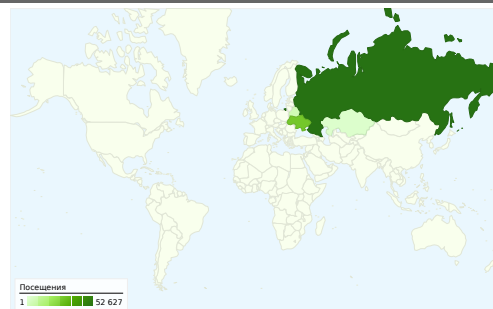

## Использование сайта

**96 852** Посещения

**51,13 %** Показатель отказов

**483 100** Просмотры страниц

**00:08:00** Средняя длительность пребывания на сайте

**4,99** Страниц/посещение

**48,17 %** Процент новых посетителей

## Наложение данных на карту world

## Посещений: 96 852 (страны/регионы: 88)

## Просмотров страниц данного сайта: 483 100

 **483 100** Просмотры страниц

 **399 599** уникальные просмотры

 **51,13 %** Показатель отказов