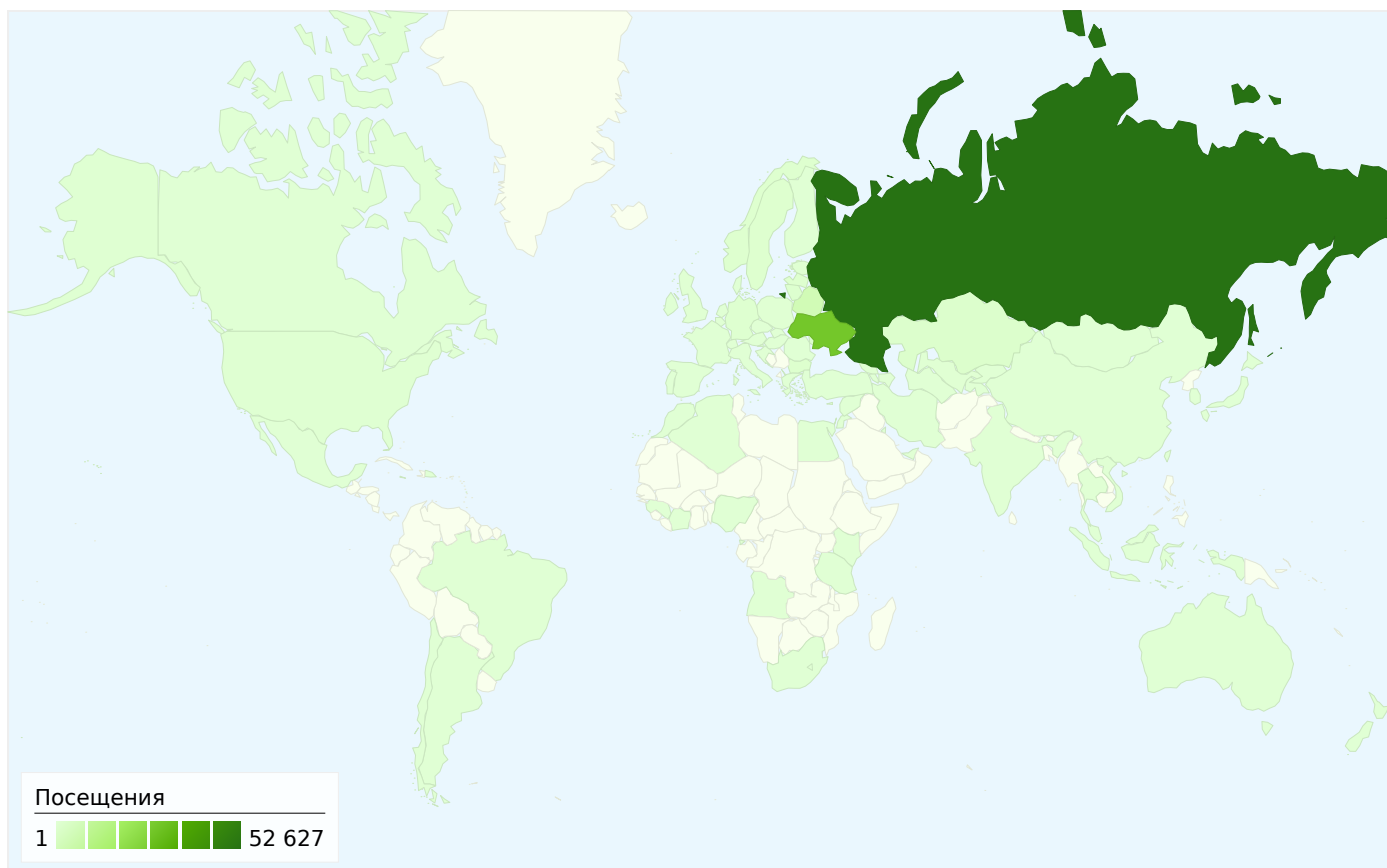

## Количество человек, посетивших этот сайт: 46 968

 96 852 Посещения

 46 968 Абсолютно уникальные посетители

 483 100 Просмотры страниц

 4,99 Среднее число просмотров

 00:08:00 Длительность пребывания на сайте

## Обзор источников трафика

Посещений, связанных со всеми источниками трафика: 96 852

19,40 % Прямой трафик

29,95 % Сайты-источники переходов

50,64 % Поисковые системы

■ Поисковые системы  
49 048,00 (50,64 %)

■ Сайты-источники  
переходов  
29 012,00 (29,95 %)

■ Прямой трафик  
18 792,00 (19,40 %)

## Посещений: 96 852 (страны/регионы: 88)