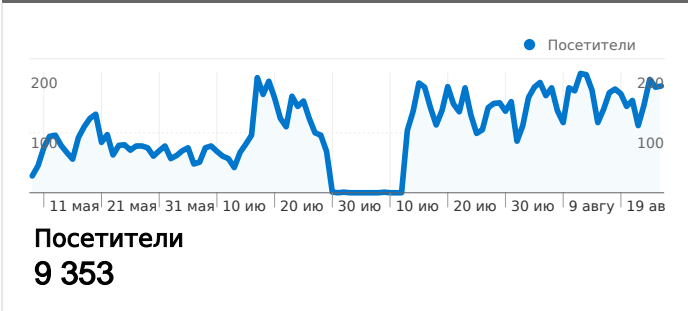

Использование сайта

13 097 Посещения

63,95 % Показатель отказов

36 780 Просмотры страниц

00:02:53 Средняя длительность пребывания на сайте

2,81 Страниц/посещение

71,18 % Процент новых посещений

Обзор посетителей

Наложение данных на карту world

Обзор источников трафика

Обзор содержания

Страницы	Просмотры страниц	% просмотров страниц
/	7 798	21,20 %
/v-moskve-otkrylas-vystavka-	1 185	3,22 %
/artgalery/	1 137	3,09 %
/category/articles/	1 014	2,76 %
/newgal/	820	2,23 %

Количество человек, посетивших этот сайт: 9 353

 13 097 Посещения

 9 353 Абсолютно уникальные посетители

 36 780 Просмотры страниц

 2,81 Среднее число просмотров

 00:02:53 Длительность пребывания на сайте

 63,95 % Показатель отказов

Просмотров страниц данного сайта: 36 780

 **36 780** Просмотры страниц

 **26 801** уникальные просмотры

 **63,95 %** Показатель отказов

Самое популярное содержание

Страницы	Просмотры страниц	% просмотров страниц
/	7 798	21,20 %
/v-moskve-otkrylas-vystavka-epoxa-faberzhe/	1 185	3,22 %
/artgalery/	1 137	3,09 %
/category/articles/	1 014	2,76 %
/newgal/	820	2,23 %