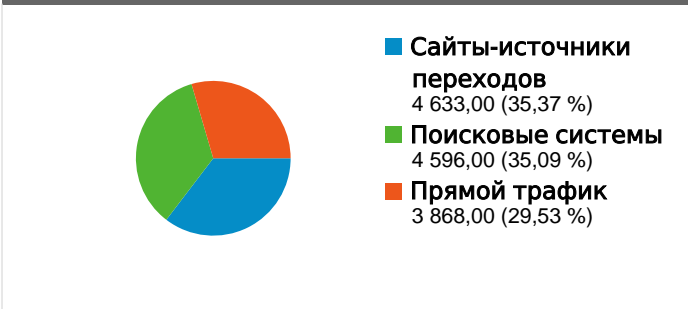

Использование сайта

13 097 Посещения

63,95 % Показатель отказов

36 780 Просмотры страниц

00:02:53 Средняя длительность пребывания на сайте

2,81 Страниц/посещение

71,18 % Процент новых посещений

Обзор посетителей

Наложение данных на карту world

Обзор источников трафика

Обзор содержания

Страницы	Просмотры страниц	% просмотров страниц
/	7 798	21,20 %
/v-moskve-otkrylas-vystavka-	1 185	3,22 %
/artgalery/	1 137	3,09 %
/category/articles/	1 014	2,76 %
/newgal/	820	2,23 %

Просмотров страниц данного сайта: 36 780

 **36 780** Просмотры страниц

 **26 801** уникальные просмотры

 **63,95 %** Показатель отказов

Самое популярное содержание

Страницы	Просмотры страниц	% просмотров страниц
/	7 798	21,20 %
/v-moskve-otkrylas-vystavka-epoxa-faberzhe/	1 185	3,22 %
/artgalery/	1 137	3,09 %
/category/articles/	1 014	2,76 %
/newgal/	820	2,23 %