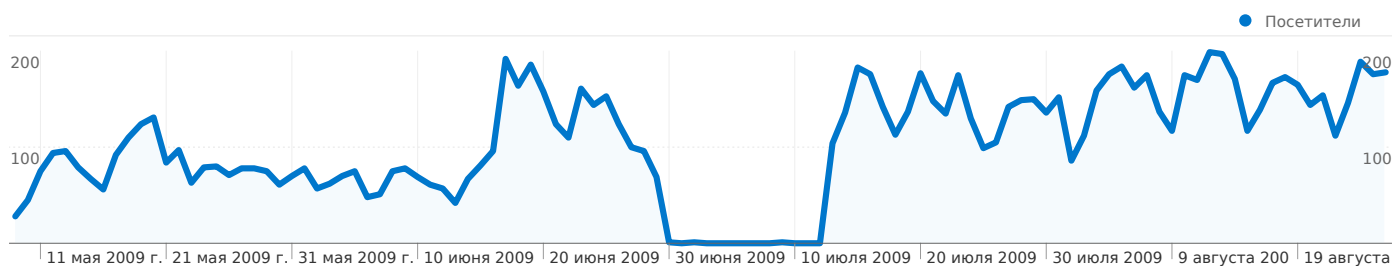

Использование сайта

13 097 Посещения

63,95 % Показатель отказов

36 780 Просмотры страниц

00:02:53 Средняя длительность пребывания на сайте

2,81 Страниц/посещение

71,18 % Процент новых посещений

Обзор посетителей

Наложение данных на карту world

Обзор источников трафика

Обзор содержания

Страницы	Просмотры страниц	% просмотров страниц
/	7 798	21,20 %
/v-moskve-otkrylas-vystavka-	1 185	3,22 %
/artgalery/	1 137	3,09 %
/category/articles/	1 014	2,76 %
/newgal/	820	2,23 %

Количество человек, посетивших этот сайт: 9 353

 13 097 Посещения

 9 353 Абсолютно уникальные посетители

 36 780 Просмотры страниц

 2,81 Среднее число просмотров

 00:02:53 Длительность пребывания на сайте

 63,95 % Показатель отказов

Просмотров страниц данного сайта: 36 780

 **36 780** Просмотры страниц

 **26 801** уникальные просмотры

 **63,95 %** Показатель отказов

Самое популярное содержание

Страницы	Просмотры страниц	% просмотров страниц
/	7 798	21,20 %
/v-moskve-otkrylas-vystavka-epoxa-faberzhe/	1 185	3,22 %
/artgalery/	1 137	3,09 %
/category/articles/	1 014	2,76 %
/newgal/	820	2,23 %