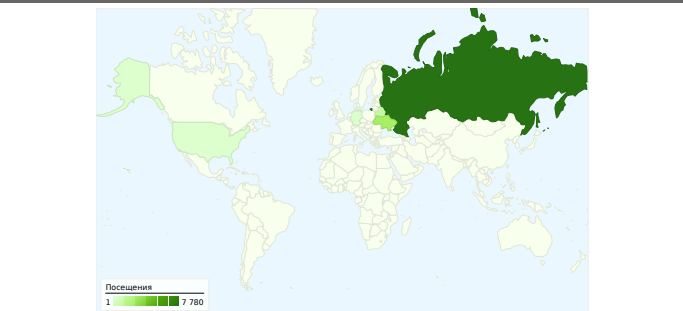

Использование сайта

13 097 Посещения

63,95 % Показатель отказов

36 780 Просмотры страниц

00:02:53 Средняя длительность пребывания на сайте

2,81 Страниц/посещение

71,18 % Процент новых посещений

Обзор посетителей

Наложение данных на карту world

Обзор источников трафика

Обзор содержания

Страницы	Просмотры страниц	% просмотров страниц
/	7 798	21,20 %
/v-moskve-otkrylas-vystavka-	1 185	3,22 %
/artgalery/	1 137	3,09 %
/category/articles/	1 014	2,76 %
/newgal/	820	2,23 %

Количество человек, посетивших этот сайт: 9 353

 13 097 Посещения

 9 353 Абсолютно уникальные посетители

 36 780 Просмотры страниц

 2,81 Среднее число просмотров

 00:02:53 Длительность пребывания на сайте

 63,95 % Показатель отказов

Наложение данных на карту

Посещений: 13 097 (страны/регионы: 63)

Использование сайта

Страна/регион	Посещения	Страниц/посещение	Средняя длительность пребывания на сайте	Процент новых посещений	Показатель отказов
Russia	7 780	2,26	00:01:48	76,85 %	67,19 %
Ukraine	2 528	2,41	00:01:52	66,97 %	64,12 %
Belarus	1 155	7,74	00:13:26	35,32 %	40,17 %
Germany	182	2,81	00:02:03	57,14 %	58,24 %
United States	155	1,21	00:00:10	95,48 %	89,68 %
Kazakhstan	124	2,18	00:01:24	93,55 %	66,13 %
Moldova	122	3,97	00:03:59	72,95 %	56,56 %
Latvia	119	2,30	00:01:16	85,71 %	62,18 %
Lithuania	107	3,37	00:02:28	54,21 %	65,42 %
Sweden	105	2,27	00:02:58	78,10 %	62,86 %